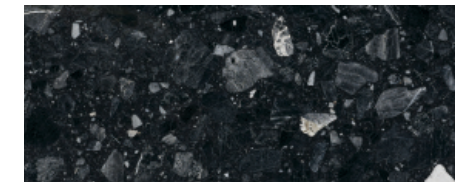

Marble Used: MURPHY BEIGE | TAN GRAGIO

NERO MARQUINA