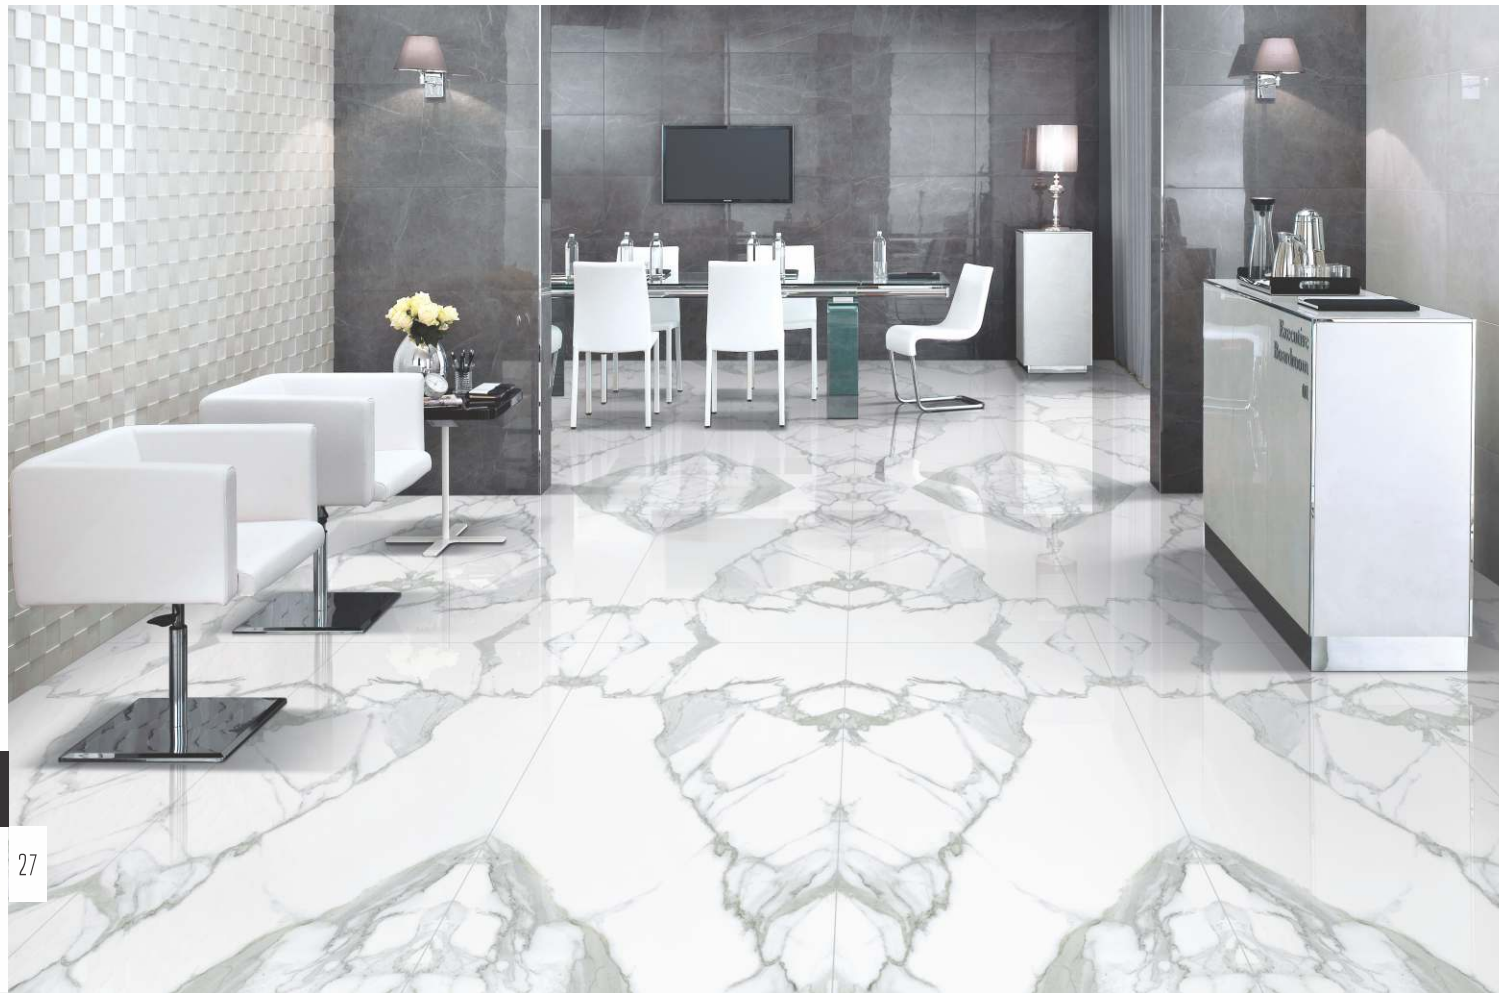

ROYAL CLASSIC STATUARIO A

ROYAL CLASSIC STATUARIO B

600 X 1200 mm —●— P G V T